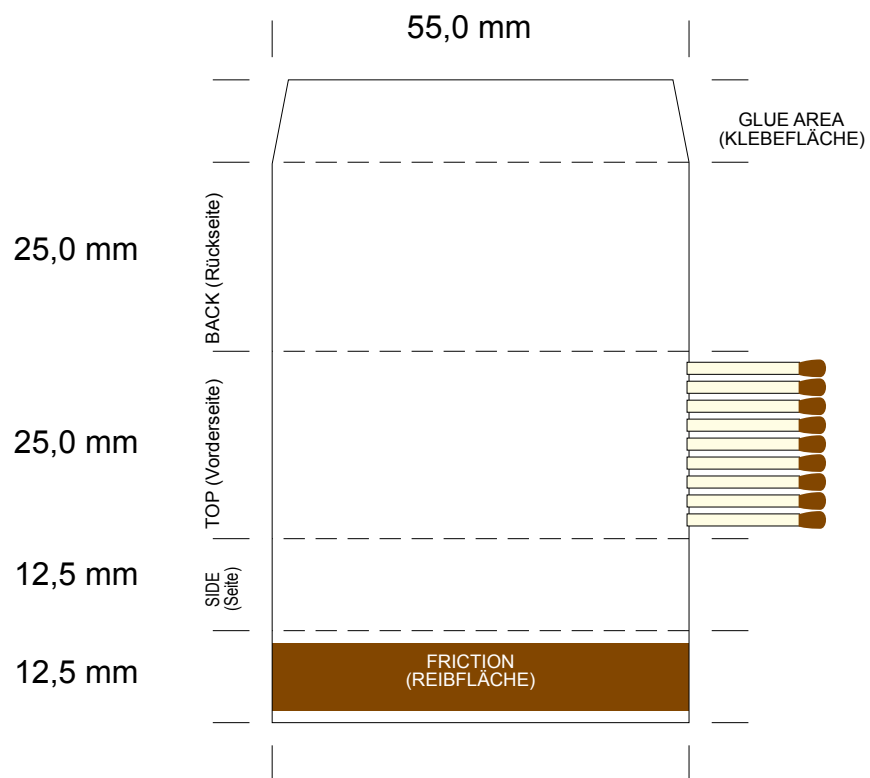

Triangle

55x25x25 ca.16 Sticks