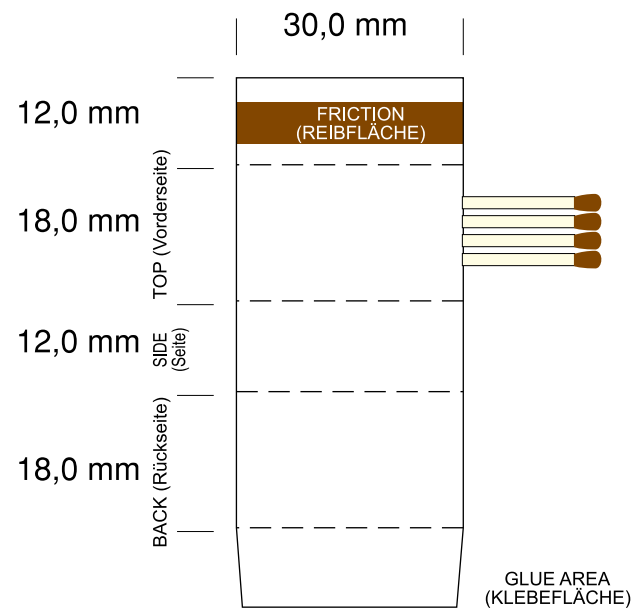

Mini Matches

30x18x12 ca.10 Sticks